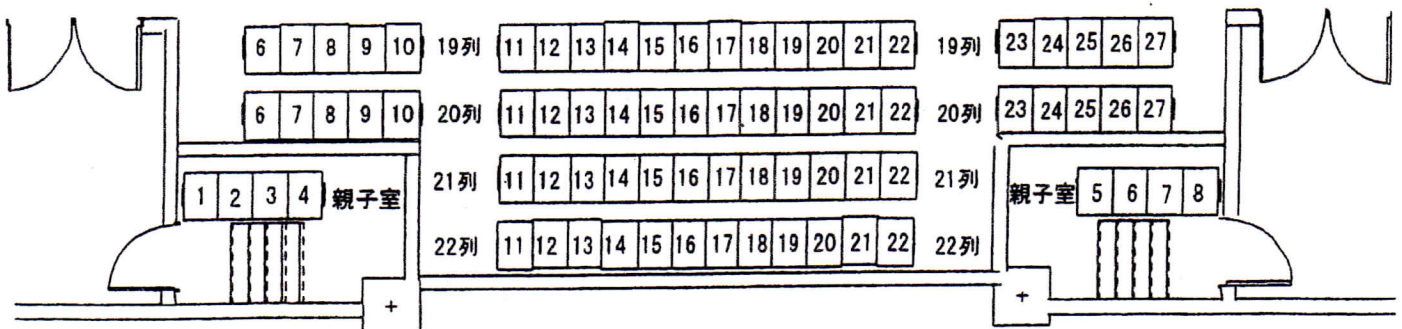

都筑公会堂 客席配置図

S/1:100

舞台

出入口

出入口

※ 可動席 

総数 604席 (可動席214 固定席376 車椅子6 親子室8)