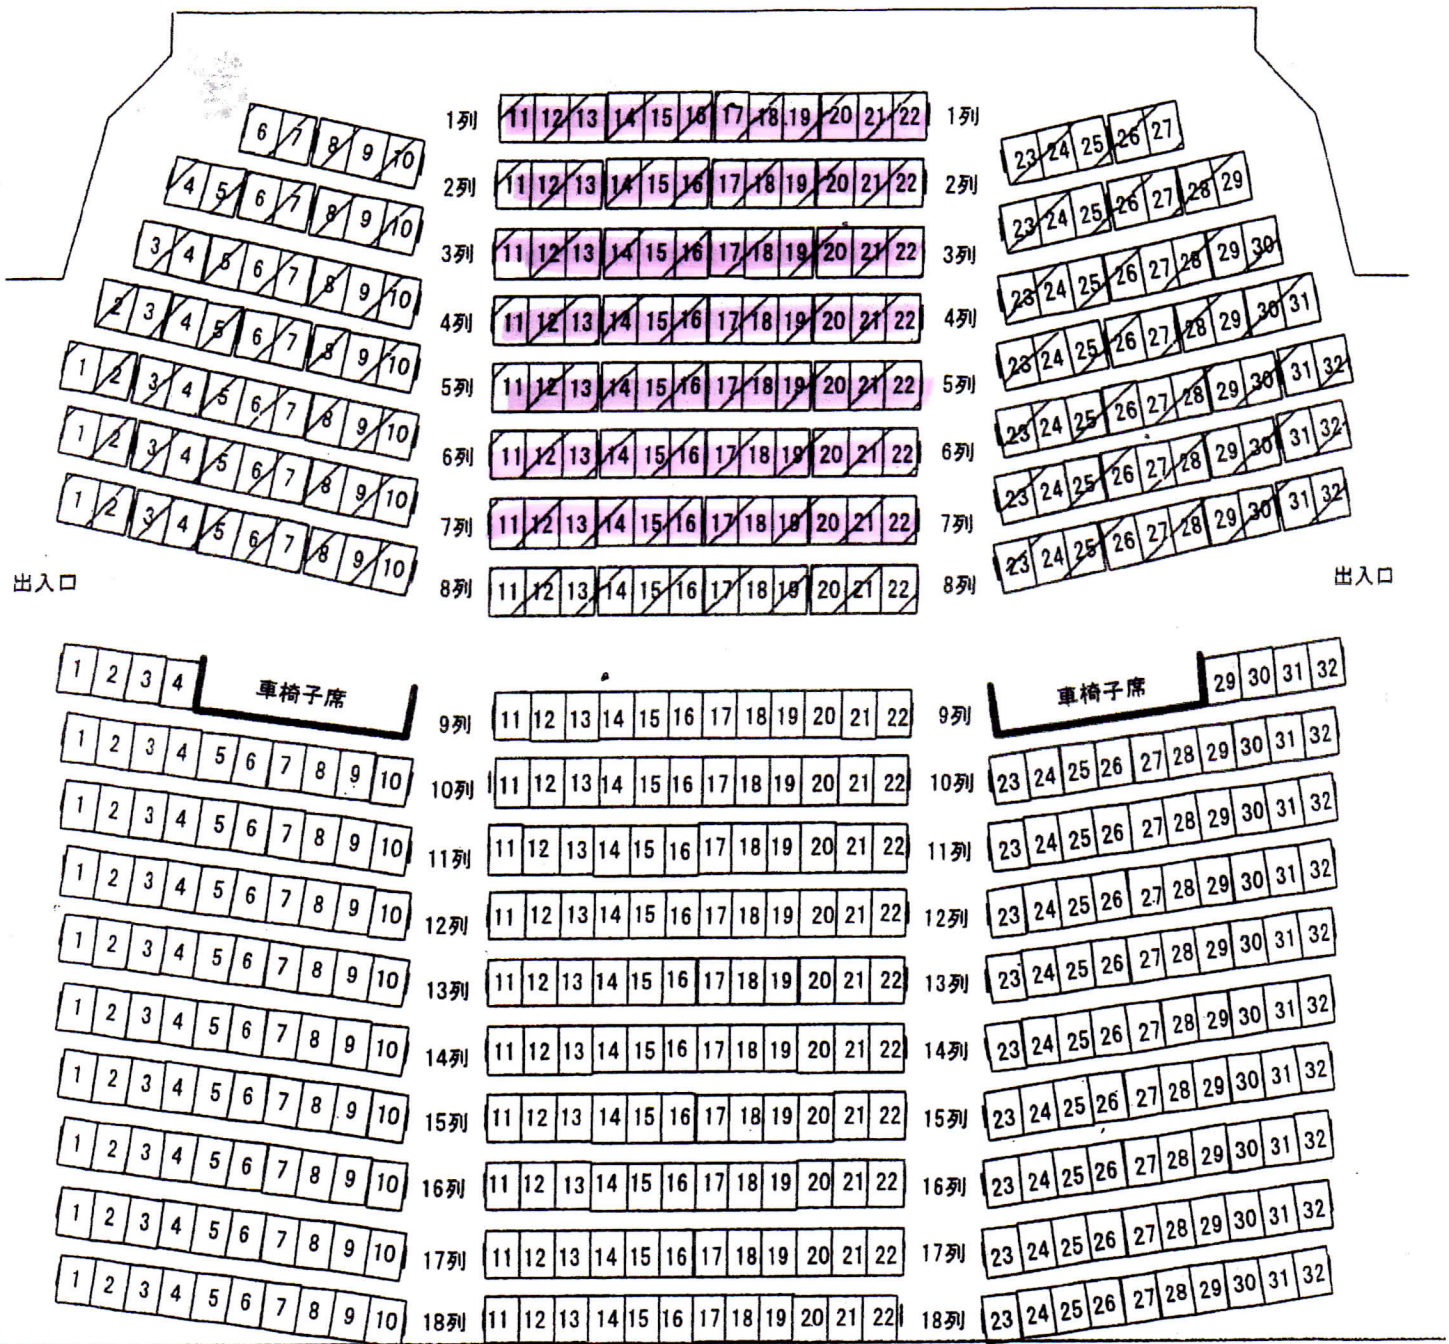

都筑公会堂 客席配置図

S/1:100

舞台

出入口

出入口

※ 可動席 

総数 604席 (可動席214 固定席376 車椅子6 親子室8)